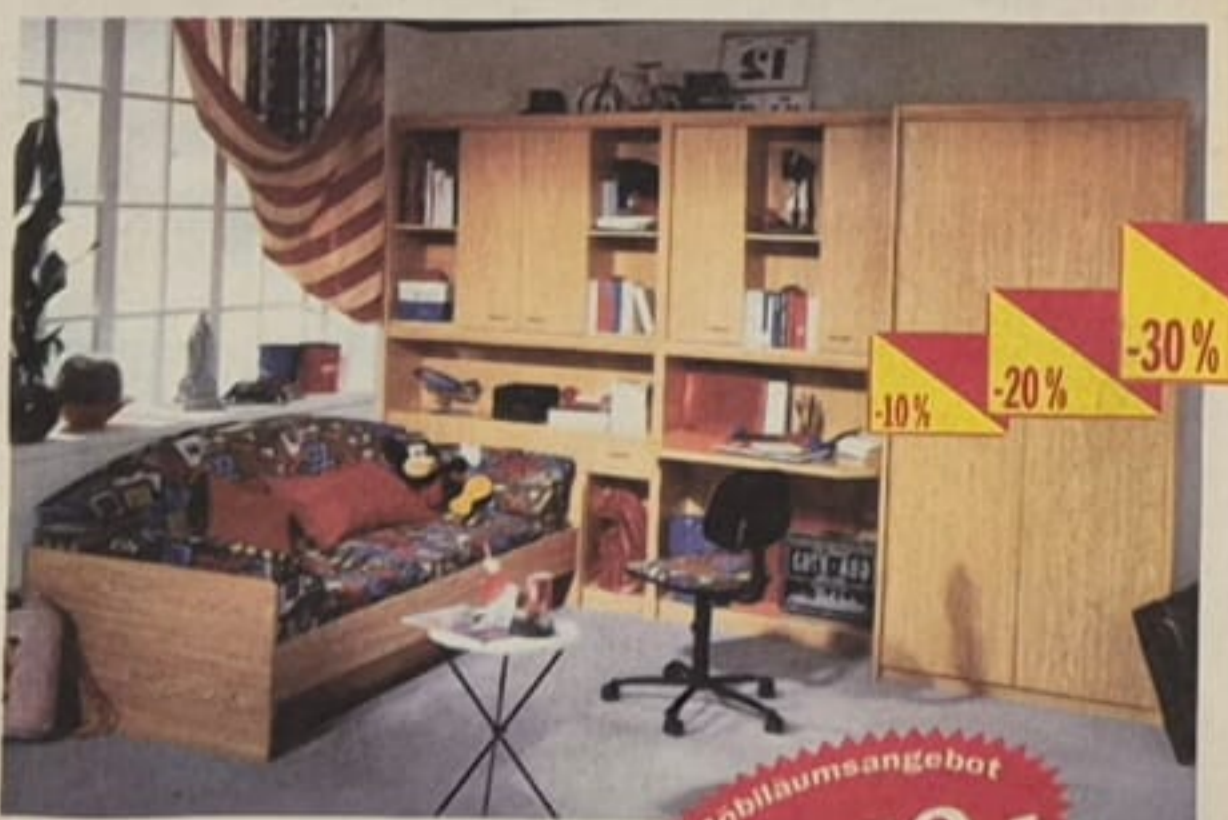

Möbelaufsangebot
6.980.-

▲ Jugendzimmer in Eiche hell-Nachbildung (3249)